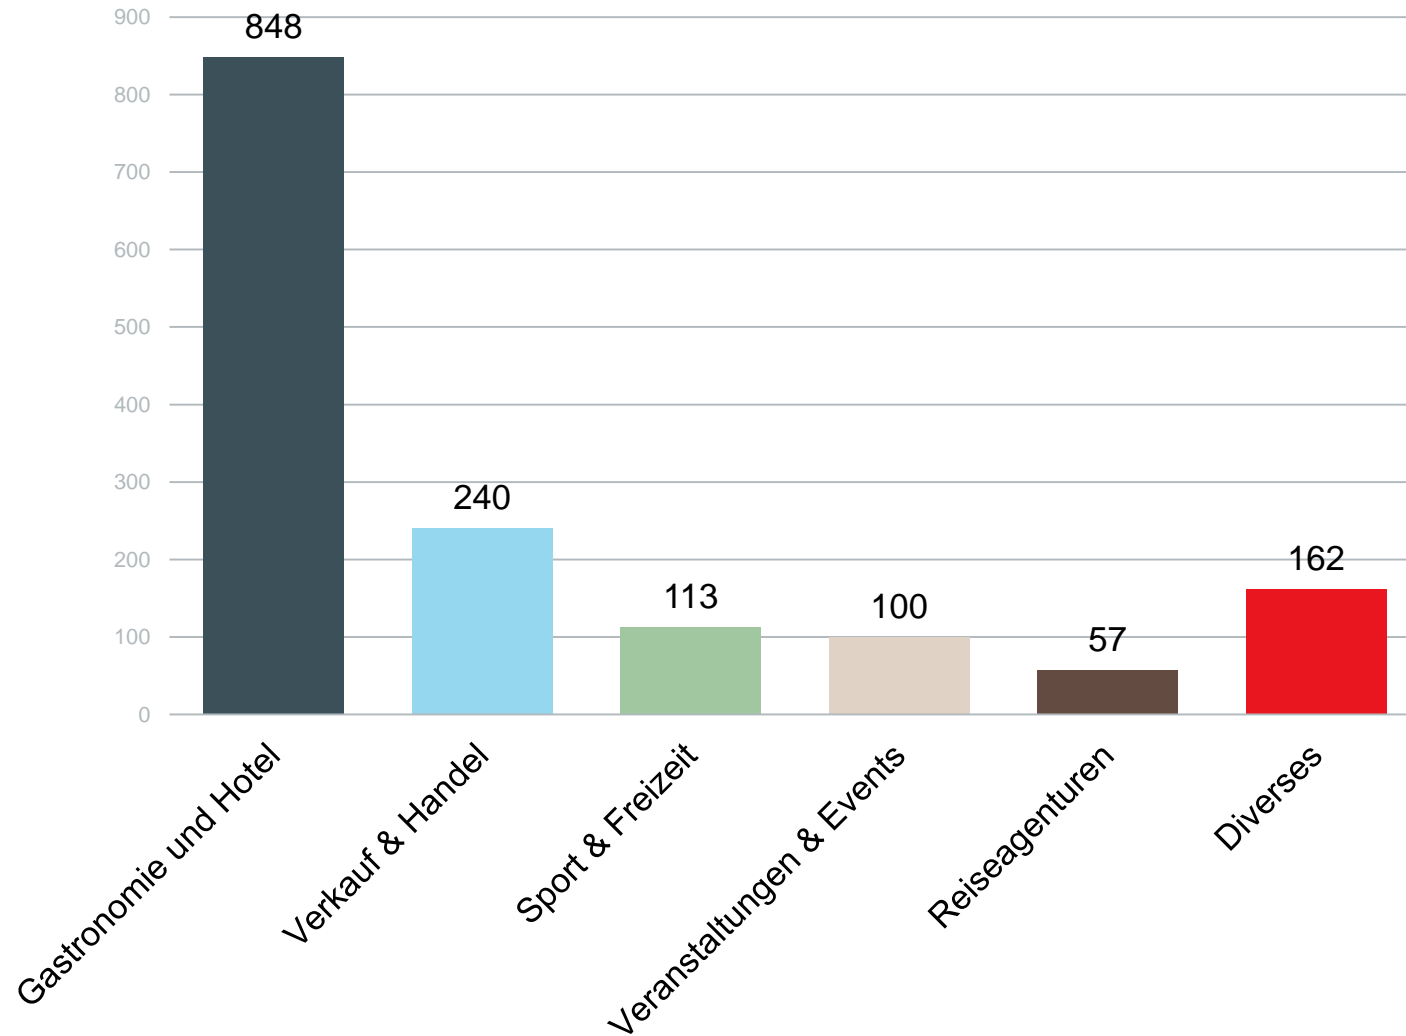

# Bewilligte Gesuche nach Branchen

# Bewilligte Gesuche nach Regionen

# Verteilung nach Härtefallvarianten

Bewilligte Härtefallgesuche (Total 1520)

Ausbezahlter Betrag (Schnitt) pro Unternehmen: **69 823 CHF**