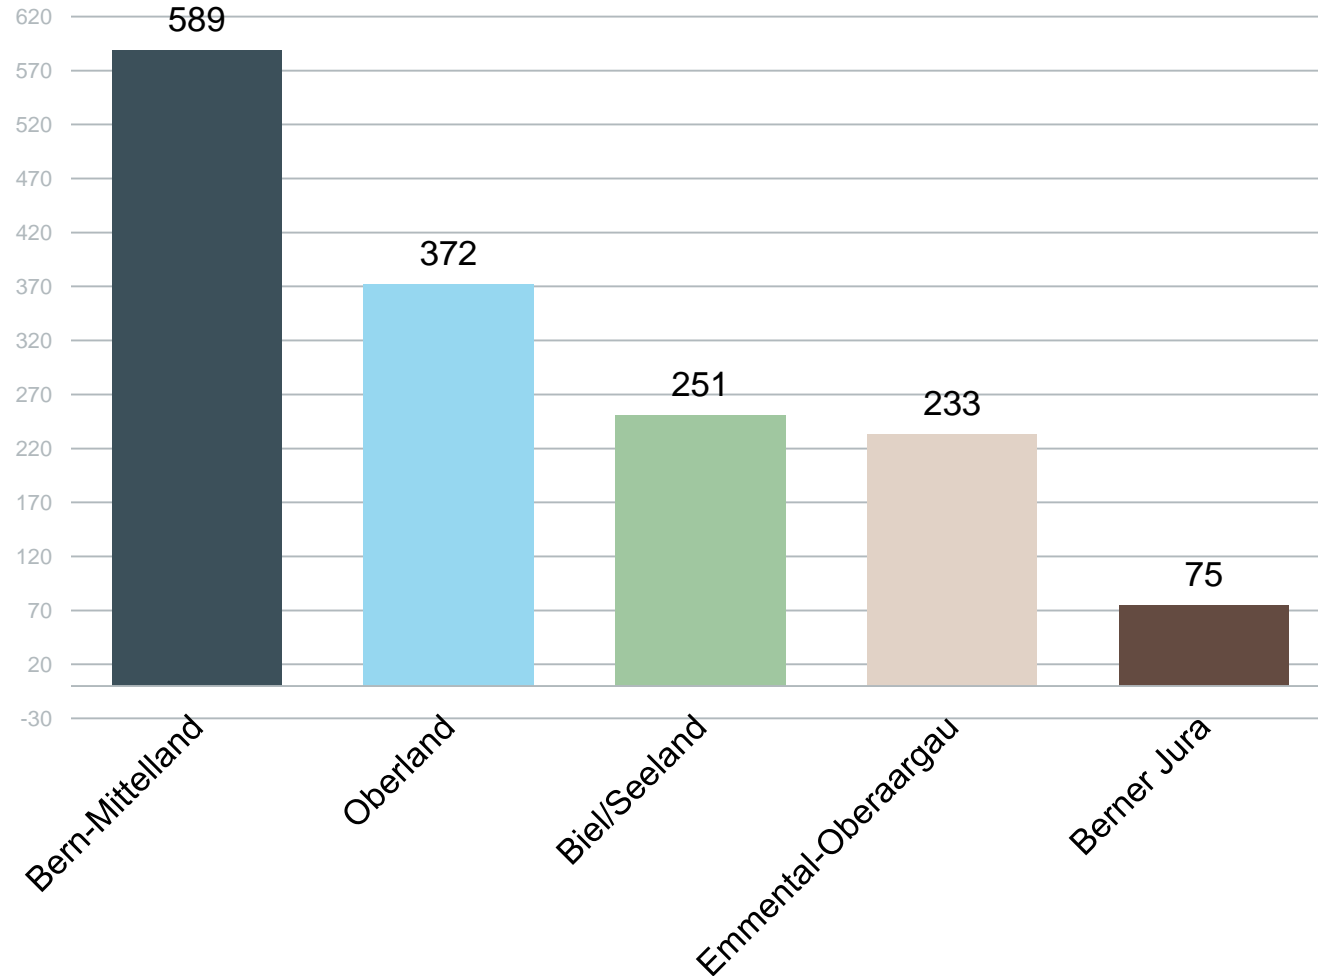

# Bewilligte Gesuche nach Branchen

# Bewilligte Gesuche nach Regionen

# Verteilung nach Härtefallvarianten

Bewilligte Härtefallgesuche (Total 1520)

Ausbezahlter Betrag (Schnitt) pro Unternehmen: **69 823 CHF**